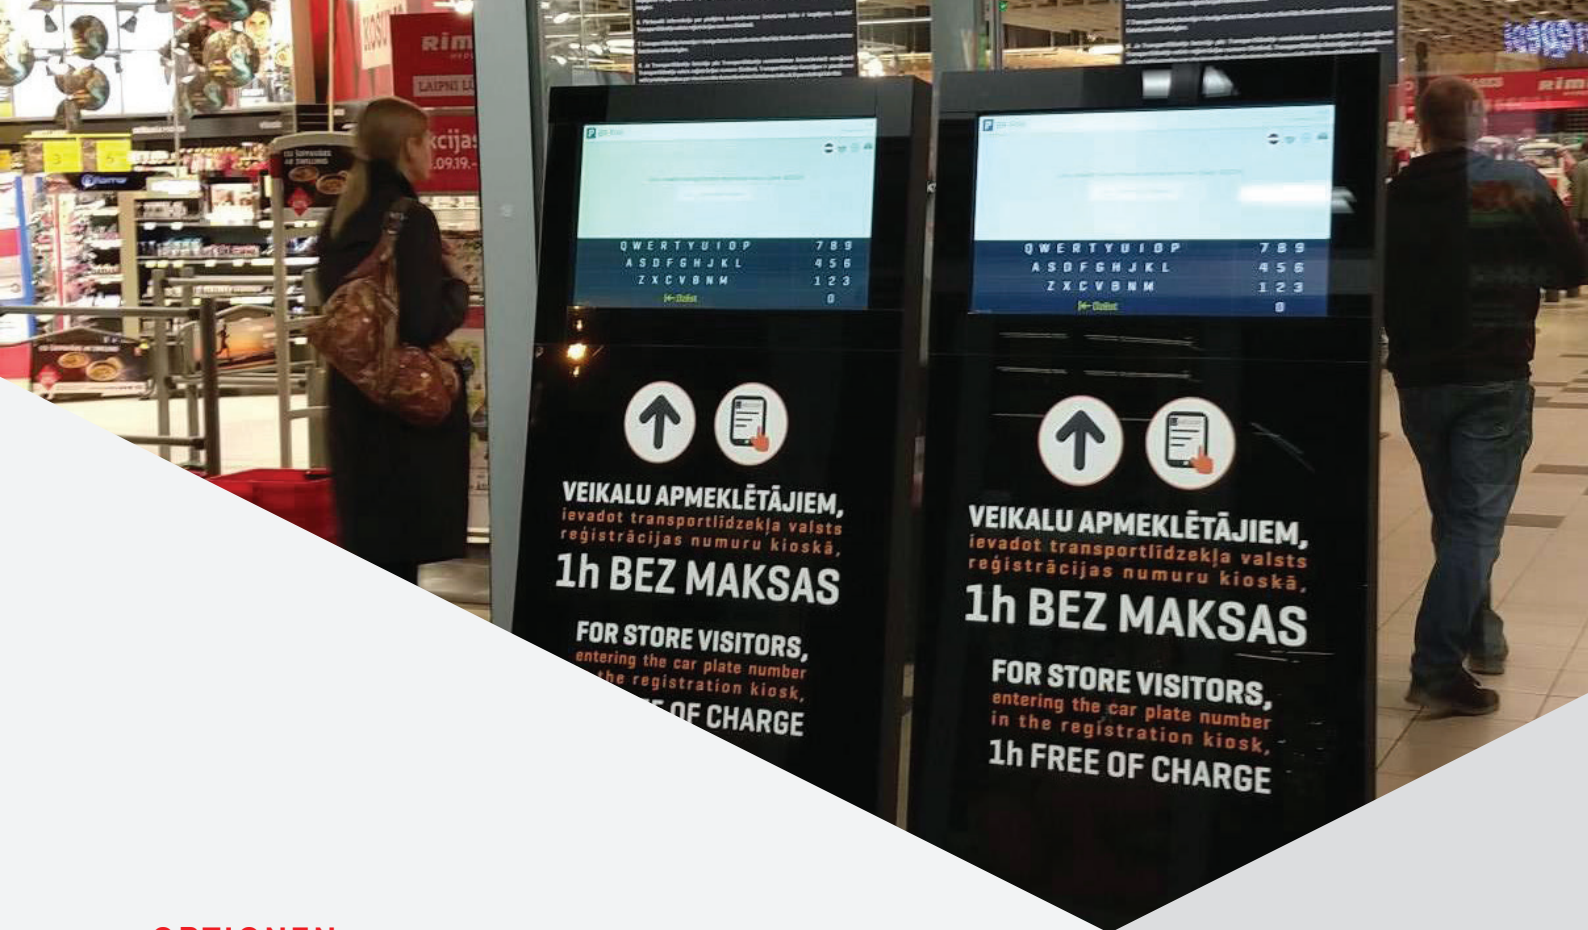

# ML Interaktiver Kiosk 560 mit 22-Zoll-Touchscreen

Der Infokiosk mit Touchscreen ermöglicht eine unbeaufsichtigte Selbstbedienung rund um die Uhr.

## EIGENSCHAFTEN

- Das Gehäuse besteht aus Glas und Metall
- 22-Zoll-PCAP-Touchscreen mit 10-Punkt-Touch-Funktion
- Sicheres abschließbares Metallgehäuse
- Intel® NUC PC-Modul mit Intel® Core™ i3- oder i5-Prozessoren
- Geringer Stromverbrauch (weniger als 60 W)
- Spezielle Kiosk-Software „Sitekiosk“ und virtuelle Tastatur

## OPTIONEN

- **Touchscreen:** Verfügbar in verschiedenen Ausführungen - kommerzieller oder normaler Touchscreen
- **Branding:** Es ist möglich, bestehende Designs zu ändern und an das kundenspezifische Corporate Design anzupassen. Kann zweifarbig bestellt werden.
- **Konnektivität:** Optionale drahtlose Netzwerkverbindungsmöglichkeiten (WLAN, 4G) mit vandalismussicherer externer Antenne für Kiosk-Internetverbindung an jedem Standort
- **Computer:** Das Intel® NUC-Computermodul bietet ein flüssiges und schnelles Bedienkonzept für detaillierte Grafiken. Der PC kann so konfiguriert werden, dass er die von der verwendeten Anwendung vorgegebenen Leistungsanforderungen erfüllt.
- **Kiosk-Software:** „Sitekiosk“-Software für den Betrieb und die Wartung von öffentlich zugänglichen Kiosken mit virtueller Bildschirmtastatur
- **Kiosk-Überwachung:** Siteremote läuft in der Cloud (SaaS) oder auf einem eigenen Server (Lizenz) für die Fernverwaltung von Kiosksystemen und Digital Signage-Displays.
- **Sicherheit:** Der Infokiosk ist für unbeaufsichtigte Selbstbedienung geeignet. Das Gehäuse kann am Boden verankert werden und ist mit einem einzigen Schlüssel sicher abschließbar.
- **Sonderausstattung:** Dieses Modell kann auf Wunsch mit RFID, 1D / 2D Scanner, Chipkartenleser, Lautsprechern, Bankzahlungsgeräten, Thermodrucker oder anderen Geräten ausgestattet werden.